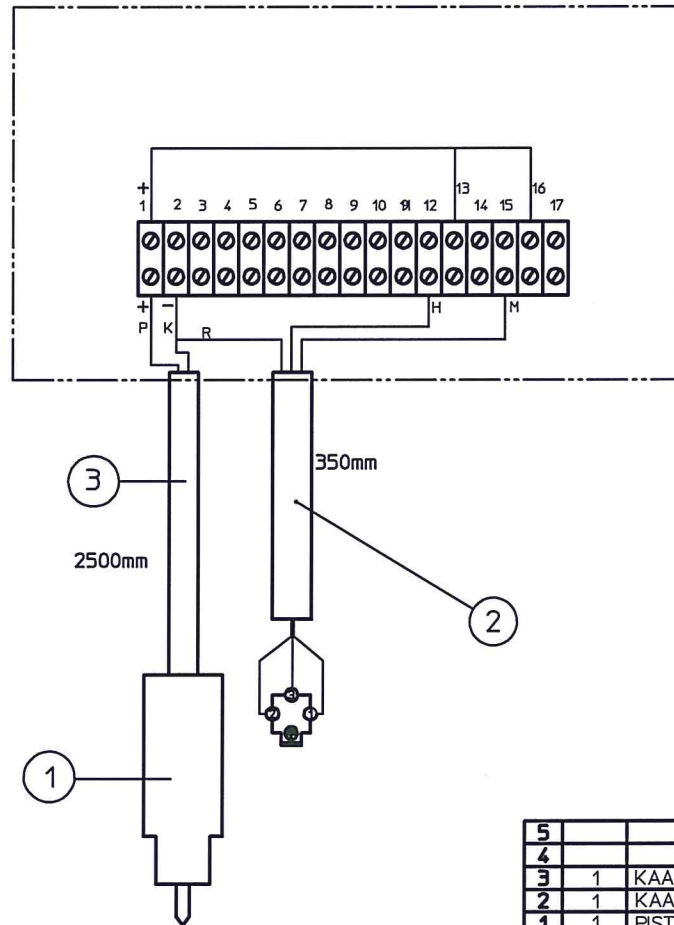

M MUSTA BLACK
 H HARMAAN GREY
 R RUSKEA BROWN (MINUS)
 K KELTAINEN YELLOW (MINUS)
 P PUNAINEN RED (PLUS)

5				
4				
3	1	KAAPPELI	L = 2500	2x0.75 mm AJMY P/K
2	1	KAAPPELI	L = 300	
1	1	PISTOKE		Tupakansytyros
OSA NO	MÄÄRÄ	MIKITYS	AMKES	MITAT, STD
MIKITYS		SÄHKÖSARJA		PERI IPS 19.04.2013
KOKIPANO		ATV- VINSSI		AB C D E F G H I J
TUOTE		ATV- VINSSI		PERIHO 3AT1809
		NOTOMA-TUOTE MUURAME FINLAND		LITTY