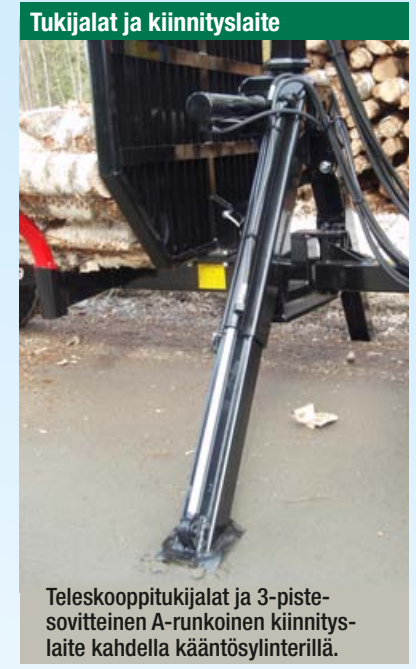

Teleskoopitukijalat ja 3-pisteesoviteinen A-runkoinen kiinnityslaite kahdella kääntösyliinterillä.

Lisävarusteet

Jarruriipuke	Klapi- / lanta- / rehkoura	Rehupihdit	Sorakahmari	Rungonjatke ja valosarja
- Vähentää kouran ja kääntäjän heiluntaa - Lisävaruste				
Paino NR 3 10 kg	Leveys 58 cm Suurin aukeama 150 cm Pinta-ala 0,28 m² Paino 122 kg	Leveys 40 cm Suurin aukeama 120 cm Pinta-ala 0,30 m² Paino 43 kg	Leveys 83 cm Tilavuus 245 l Paino N16 64 kg Paino N20 70 kg	

NOKKA OY

FI-40950 Muurame
Tel. +358 44 76 24 505
Fax +358 14 31 00 205
nokka@nokka.fi
www.nokka.fi

www.k-maatalous.fi

K-MAATALOUS