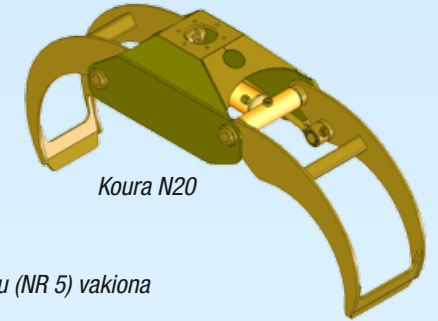

Kuvan malli lisävarustein.

Nokka nostaa minkä lupaa

HK 5070 & MV 1230
HK 5070 & MV 1230HD
HK 5076 & MV 1230
HK 5076 & MV 1230HD

HR-venttiilistö

Hydraulisesti esiohjattu
venttiilistö HR. Pikaliitin-
paneelilla tai ilman.

HP-venttiilistö

Täyssähköisesti esiohjattu
propoventtiilistö HP.

Hydrauliset jarrut 1- tai 2-akselilla
lisävarusteena.

Hydraulinen 4-veto painorullalla.
Rulla vapautuu automaattisesti
kun vetoa ei tarvita.

NOKKA OY

Puh. 044 76 24 505
www.nokka.fi

Kaikki oikeudet pidätetään

Tekniset tiedot	HK 5070	HK 5076
Paino puutavarakouralla, kg	1 150	1 210
Brutto nostomomentti, kNm	50	50
Netto nostomomentti, kNm	40,5	35,6
Kääntömomentti, kNm	13,9	13,9
Puomin kääntökulma	400 °	400 °
Max. ulottuvuus, m	7,0	7,6
Max. työpaine, bar	182	182
Min. pumpun tuotto, l/min	50	50
Kiinnityslaite	Laippa, korkea pysty	
Kääntölaite	4 sylinteriä-öljykylpy	
Jatkeen pituus, m	1,6	2*1,25
Nostokyky 4 m, kg	995	920
Nostokyky max. ulottuvuudella, kg	507	394

Kourajarru (NR 5) vakiona

Koura N20

Puutavarakoura	N20	Kourankääntäjä	NR 5
Sylinterin Ø	80/50 mm	Kääntökulma	rajaton
Max. kärkiväli	~1290 mm	Suurin työpaine	200 bar
Leuan leveys	253 mm	Kierrostilavuus	420 cm ³
Ala	0,18 m ²	Vääntömomentti (175 bar)	900 Nm
Syl. puristusvoima	8795 kg	Suurin aksiaalivoima	60 kN
Paino	106 kg	Suurin sallittu kuorma	4000 kg
Sopivuus kääntäjiin laipalla	NR3 / NR5	Paino	20 kg