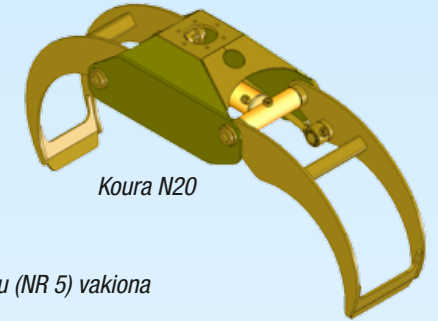

Kourajarru (NR 5) vakiona

Koura N20

Puutavarakoura	N20	Kourankääntäjä	NR 5
Sylinterin Ø	80/50 mm	Kääntökulma	rajaton
Max. kärkiväli	~1290 mm	Suurin työpaine	200 bar
Leuan leveys	253 mm	Kierrostilavuus	420 cm³
Ala	0,18 m²	Vääntömomentti (175 bar)	900 Nm
Syl. puristusvoima	8795 kg	Suurin aksiaalivoima	60 kN
Paino	106 kg	Suurin sallittu kuorma	4000 kg
Sopivuus kääntäjiin laipalla	NR3 / NR5	Paino	20 kg